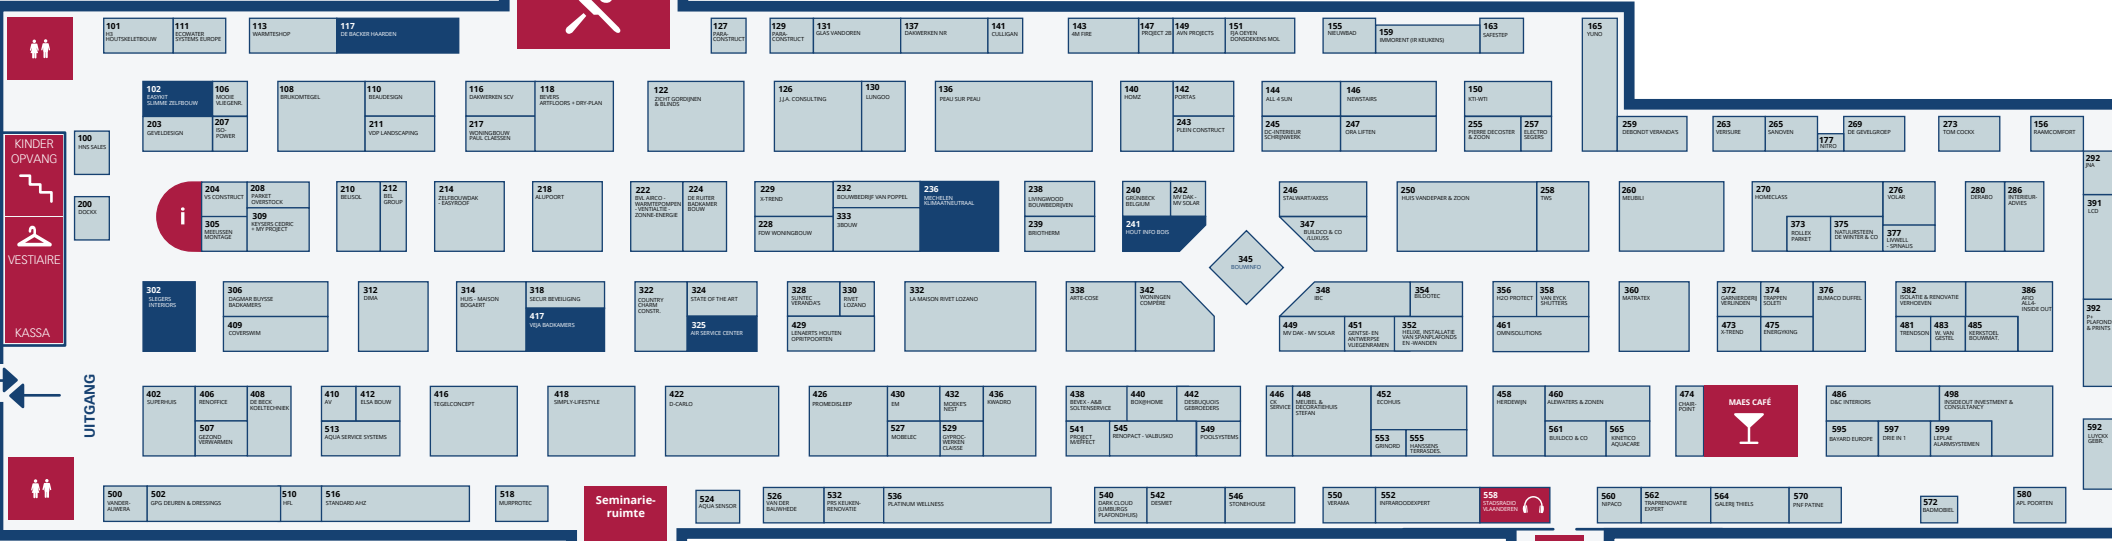

GRATIS
BOUWADVIES

BISTRO

INGANG

KINDER OPVANG
VESTIAIRE
KASSA

UITGANG

Seminarie-ruimte

MAES CAFE

500 WINDEN
NANDEA

518 STANDAARD
BLAUWDEKOR

292 PIA
391 LCD
392 P. FLANCOIS & PRINTES
592 LUTJCK
LISE